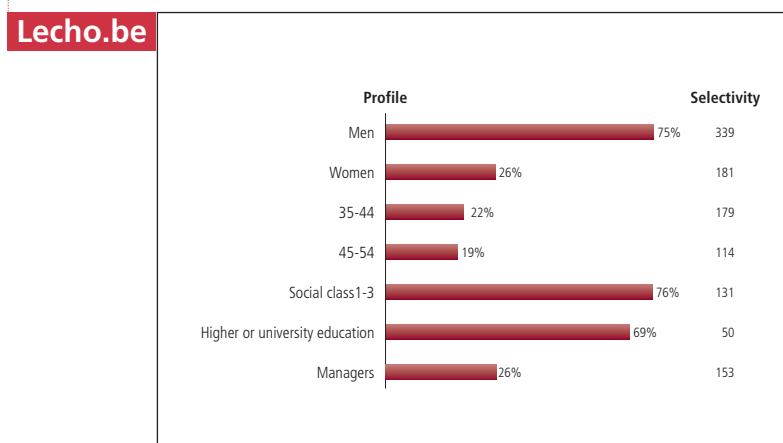

## Lecho.be en Tijd.be zijn de drukst bezochte zakensites in België

Lecho.be en Tijd.be zijn de websites van de Belgische zakenkranten L'Echo en De Tijd. Zij spitsen zich toe op de zakenwereld en de financiële wereld, en vormen de referentie in de sector van de economische en financiële communicatie. Zij verlenen zo in reële tijd toegang tot informatie aan bedrijfsleiders, managers en investeerders die deze websites dagelijks als werkinstrument gebruiken.

## Bezoekersprofiel

Bron: CIM Metriprofiel: november 2009 - april 2010

Advertorials - positie 1

## Advertorials (160 x 160px)

Statische button geplaatst exclusief op de homepage (126.088 bezoekers/dag) met een link naar de website van het bedrijf

(in EURO, excl. BTW)

POSITIE 1	1 DAG
Tijd.be	750
Lecho.be	350