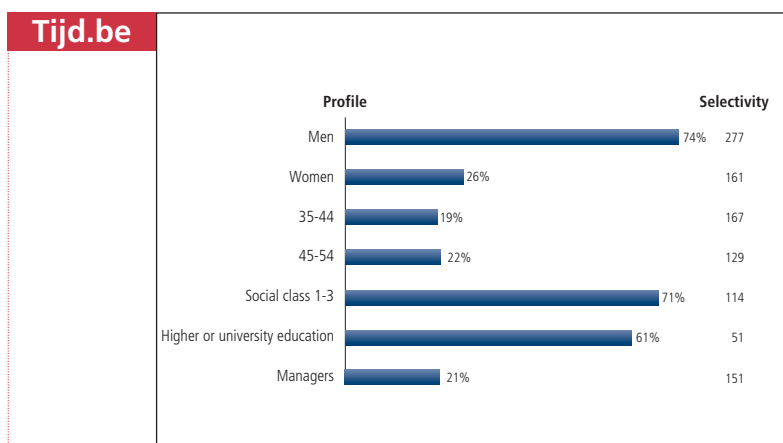

## Lecho.be en Tijd.be zijn de drukst bezochte zakensites in België

Lecho.be en Tijd.be zijn de websites van de Belgische zakenkranten L'Echo en De Tijd. Zij spitsen zich toe op de zakenwereld en de financiële wereld, en vormen de referentie in de sector van de economische en financiële communicatie. Zij verlenen zo in reële tijd toegang tot informatie aan bedrijfsleiders, managers en investeerders die deze websites dagelijks als werkinstrument gebruiken.

## Bezoekersprofiel

Bron: CIM Metriprofiel: november 2009 - april 2010

Advertorials - positie 1

## Advertorials (160 x 160px)

Statische button geplaatst exclusief op de homepage (126.088 bezoekers/dag) met een link naar de website van het bedrijf

(in EURO, excl. BTW)

POSITIE 1	1 DAG
Tijd.be	750
Lecho.be	350