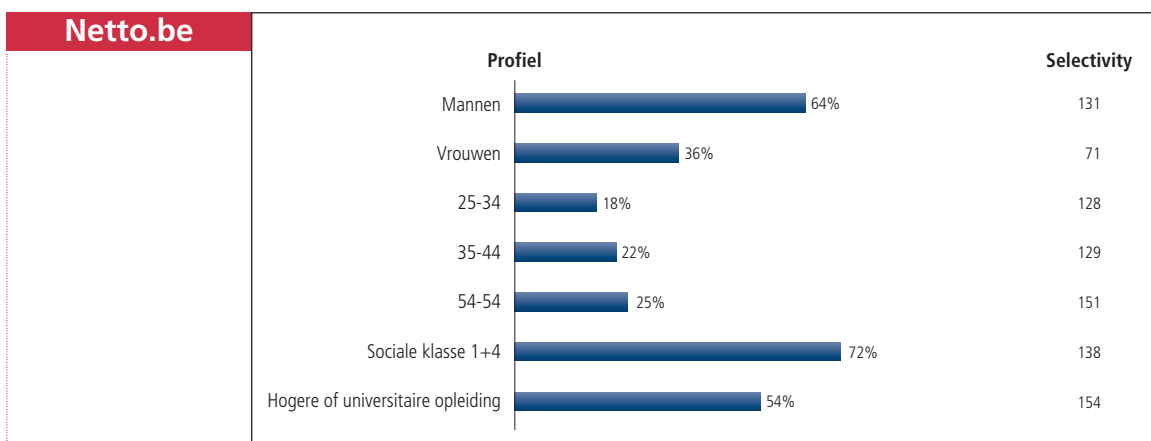

Netto.be - Monargent.be

tarieven 2010

Netto.be en Monargent.be zijn de websites van De Tijd en L'Echo over persoonlijke financiën. Zij volgen nauwgezet de actualiteit en halen er alle informatie over geldzaken uit. Dankzij hun bijzondere analyse van de actualiteit bieden de twee websites en hun newsletter ('Geldworp'/'Brève d'argent') de surfers via artikels, berekeningsmodules, foto's en interactieve grafieken tips en trucs om hun budget intelligent helpen te beheren.

Vandaag hebben Netto.be/Monargent.be dagelijks ongeveer 35.000 bezoekers*.

* Bron : CIM Metriweb oktober 2009

Bezoekersprofiel

Bron: CIM Metroprofiel: november 2008 - april 2009

TARIEVEN CPM (traditional display)