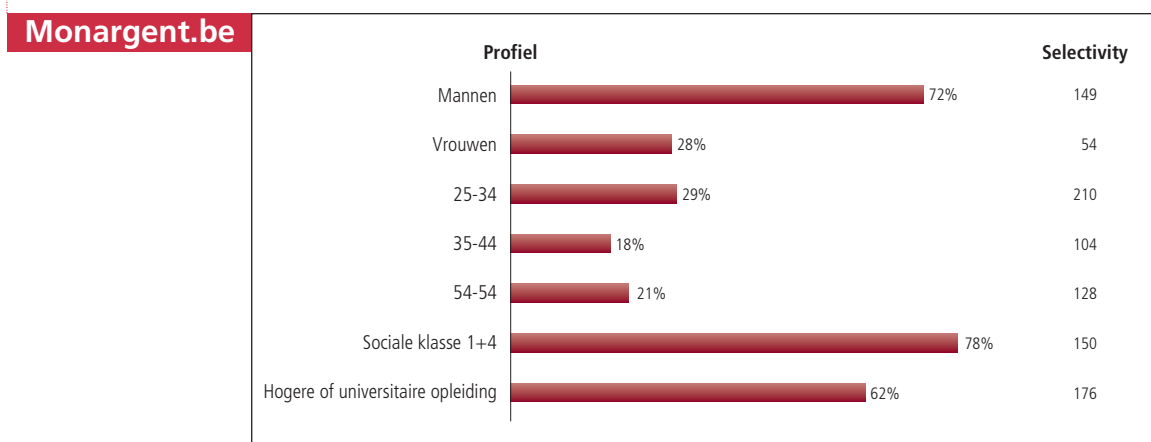

Netto.be - Monargent.be

tarieven 2010

Netto.be en Monargent.be zijn de websites van De Tijd en L'Echo over persoonlijke financiën. Zij volgen nauwgezet de actualiteit en halen er alle informatie over geldzaken uit. Dankzij hun bijzondere analyse van de actualiteit bieden de twee websites en hun newsletter ('Geldworp'/'Brève d'argent') de surfers via artikels, berekeningsmodules, foto's en interactieve grafieken tips en trucs om hun budget intelligent helpen te beheren.

Vandaag hebben Netto.be/Monargent.be dagelijks ongeveer 35.000 bezoekers*.

* Bron : CIM Metriweb oktober 2009

Bezoekersprofiel

Bron: CIM Metroprofiel: november 2008 - april 2009

TARIEVEN CPM (traditional display)